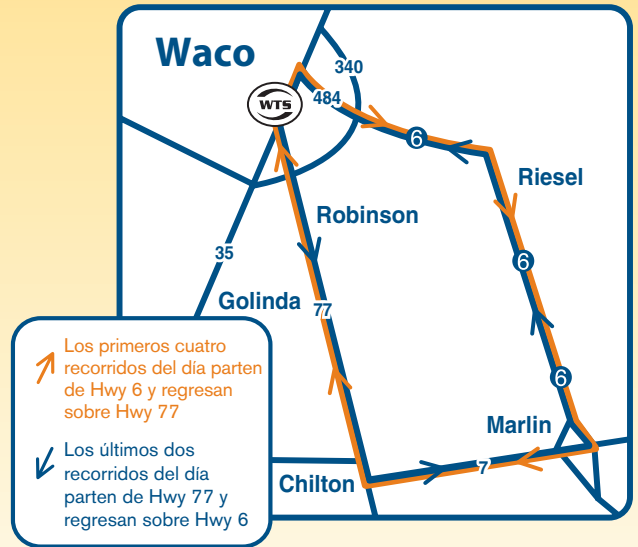

Viaje a Waco y más allá con ¡6 To Success!

6 To Success transporta a los residentes de Riesel, Marlin, Chilton, Golinda, y Robinson a la estación Waco Transit. En la estación, usted puede transbordar a cualquiera de las rutas de Waco Transit o comprar un pase para viajar en Greyhound.

Para más información, comuníquese con Waco Transit al (254) 750-1613 o visite www.6ToSuccess.com.

Waco / Marlin / Robinson Route (Primeros cuatro recorridos del día) Lunes a viernes

Sale de Waco Transit Terminal	Riesel Shell	Marlin Dairy Queen	Marlin Housing Authority	Chilton Fire Dept	Golinda Country Store	Robinson Pizza Inn	Robinson Pharmacy Plus	Robinson Gardens	Llega a Waco Transit Terminal
5:55 AM	6:15 AM	6:28 AM	6:32 AM	6:41 AM	6:48 AM	6:55 AM	7:01 AM	7:02 AM	7:10 AM
* 7:55 AM	8:15 AM	8:28 AM	8:32 AM	8:41 AM	8:48 AM	8:55 AM	9:01 AM	9:02 AM	9:10 AM
11:55 AM	12:15 PM	12:28 PM	12:32 PM	12:41 PM	12:48 PM	12:55 PM	1:01 PM	1:02 PM	1:10 PM
2:30 PM	2:50 PM	3:03 PM	3:07 PM	3:16 PM	3:23 PM	3:30 PM	3:36 PM	3:37 PM	3:45 PM

Waco / Sanderson Farms / Waco

Sale de Waco Transit Terminal	Llega a SF	Sale de SF	Llega a Waco Transit Terminal
7:15 AM	7:35 AM	7:35 AM	7:55 AM
1:15 PM	1:35 PM	2:00 PM	2:20 PM
3:50 PM	4:10 PM	4:30 PM	4:50 PM

Waco / Marlin / Robinson Route (Últimos dos recorridos del día) Lunes a viernes

Sale de Waco Transit Terminal	Robinson Gardens	Robinson Pharmacy Plus	Robinson Pizza Inn	Golinda Country Store	Chilton Fire Dept	Marlin Housing Authority	Marlin Dairy Queen	Riesel Shell	Llega a Waco Transit Terminal
* 4:55 PM	5:03 PM	5:04 PM	5:10 PM	5:17 PM	5:24 PM	5:31 PM	5:35 PM	5:50 PM	6:10 PM
6:15 PM	6:23 PM	6:24 PM	6:30 PM	6:37 PM	6:44 PM	6:51 PM	6:55 PM	7:10 PM	7:30 PM